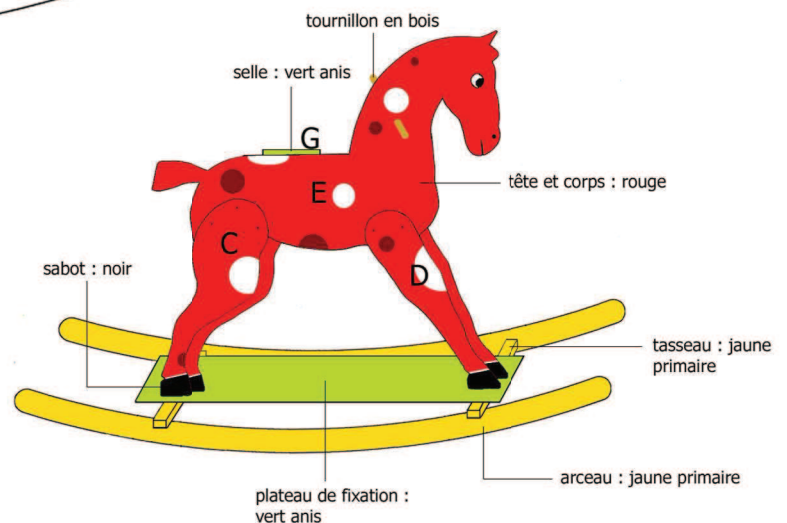

> Centenaire du Carnaval de Gerland (Avril 2012) :

▪ Création des plans et réalisation d'un cheval à bascule en bois sur le thème « jouets d'antan »

▪ Animation d'ateliers d'Arts Plastiques : peinture et décoration réalisées par les enfants du Centre de Loisirs de la MJC Jean Macé

> Le cheval à bascule et la caisse à savon ont pris place sur un char pour le défilé du Carnaval >